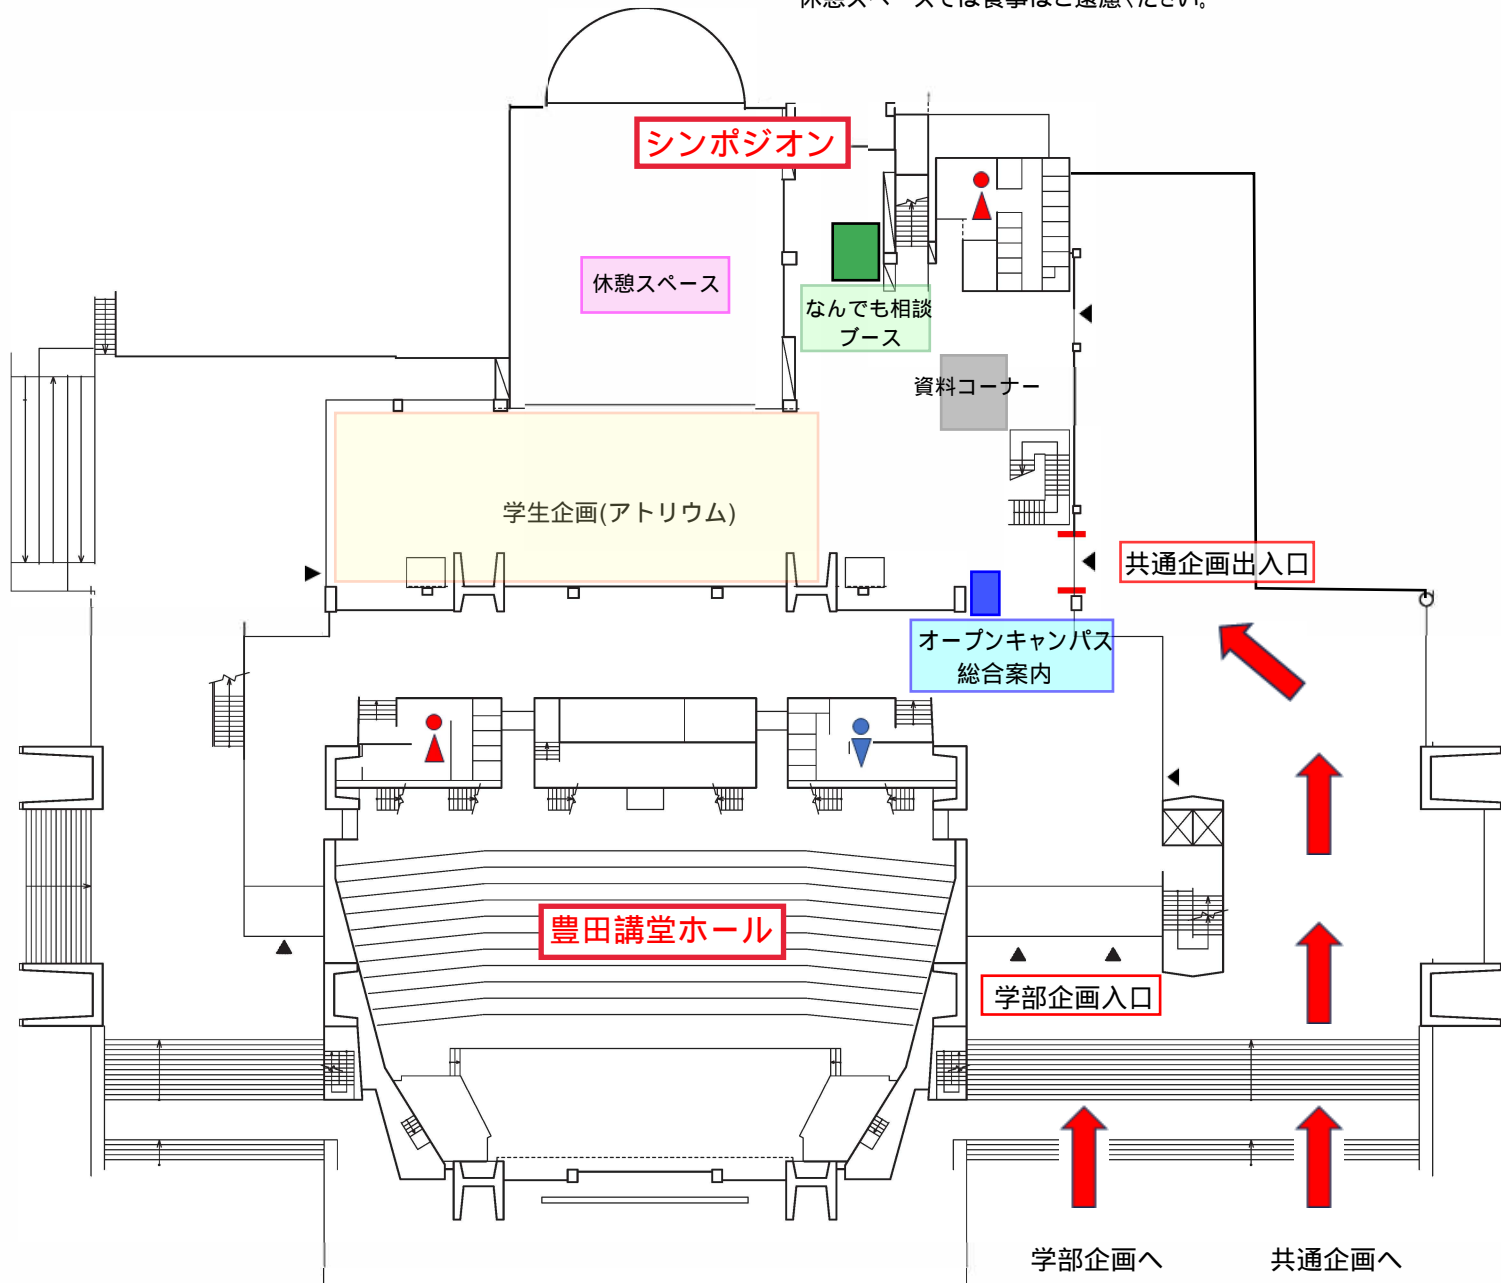

豊田講堂内配置図

- ・資料コーナーには大学案内はじめ各学部の紹介冊子を設置しています。
ご自由にお持ち帰りください。
- ・休憩スペースでは食事はご遠慮ください。

学部企画へ

共通企画へ