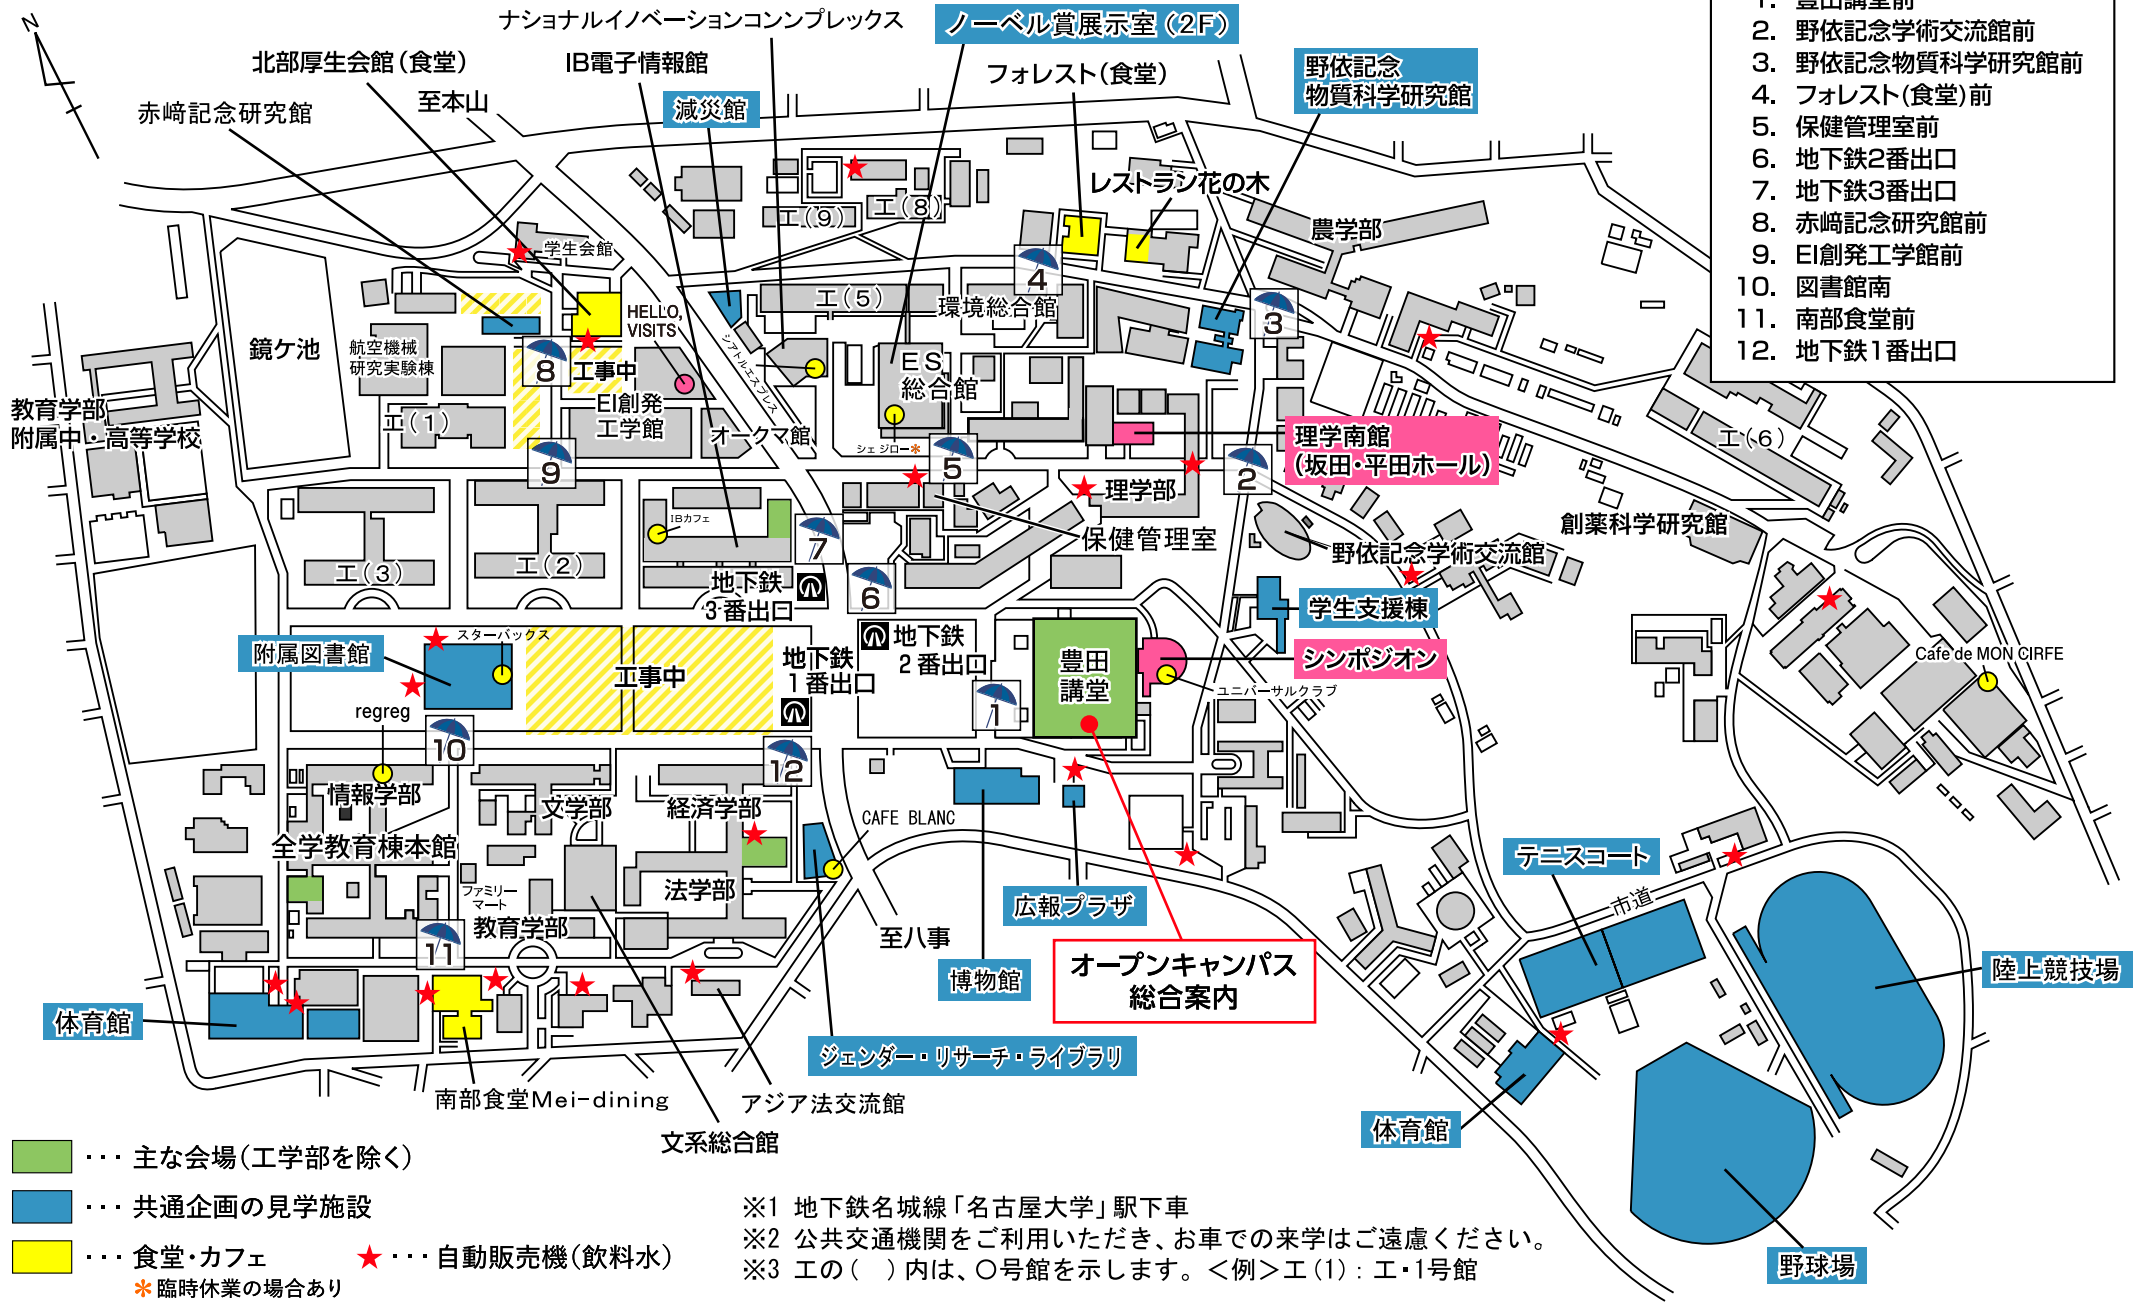

名古屋大学オープンキャンパス会場案内図(東山キャンパス)

- 「パラソル」の場所に
学生(案内担当)が待機しています。
1. 豊田講堂前
 2. 野依記念学術交流館前
 3. 野依記念物質科学研究館前
 4. フォレスト(食堂)前
 5. 保健管理室前
 6. 地下鉄2番出口
 7. 地下鉄3番出口
 8. 赤崎記念研究館前
 9. EI創発工学館前
 10. 図書館南
 11. 南部食堂前
 12. 地下鉄1番出口

- ... 主な会場(工学部を除く)
- ... 共通企画の見学施設
- ... 食堂・カフェ
- ... 理学南館(坂田・平田ホール): 理学部保護者等説明会会場
- ★ ... 自動販売機(飲料水)
- ※臨時休業の場合あり
- シンポジオン: 休憩スペース(食事禁止) HELLO,VISITS: コミュニティスペース(飲食物の持ち込み不可)

※1 地下鉄名城線「名古屋大学」駅下車
 ※2 公共交通機関をご利用いただき、お車での来学はご遠慮ください。
 ※3 工の()内は、○号館を示します。<例>工(1): 工・1号館